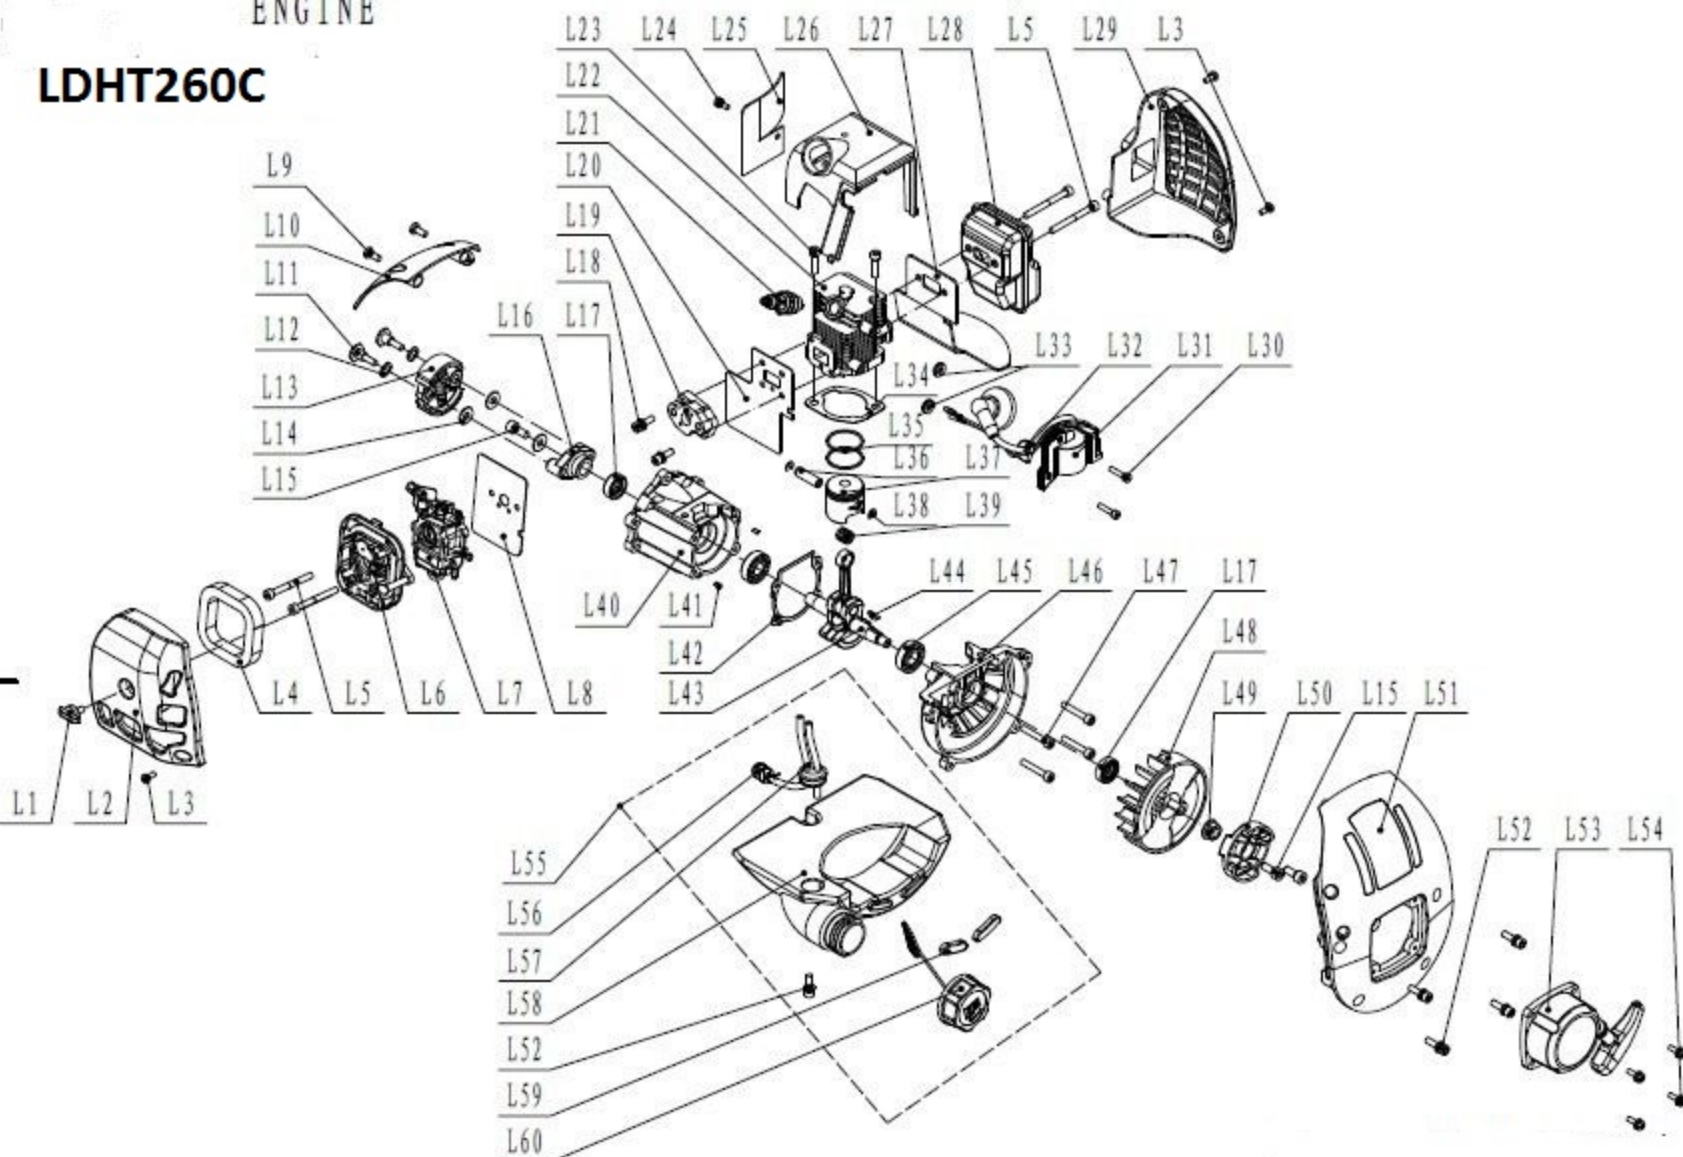

ENGINE

LDHT260C

RICAMBI DISPONIBILI

Legenda esploso 35403 / LDHT260C

Parte nr.	Codice	Descrizione (ITA)	Description (ENG)	EAN
Engine				
1-2-3-4-5-6	35428	Filtro aria completo	Air filter complete	8028815354288
7-8	35204	Carburatore	Carburetor	8028815352048
13	93260	Frizione	Clutch	8028815932608
19-20	93638	Collettore aspirazione	Intake manifold	8028815936385
21	35221	Candela	Spark plug	8028815352215
22-34-35-36-37-38-39	93419	Cilindro e pistone (kit)	Cylinder and piston (kit)	8028815934190
27-28	93671	Terminale di scarico	Muffler	8028815936712
29	93100	Carter protezione scarico	Muffler plastic cover	8028815931007
31	93811	Bobina	Ignition coil	8028815938112
50	93343	Trascinatore	Starter pulley	8028815933438
51	90101	Carter protezione motore	Engine plastic cover	8028815901017
53	93922	Gruppo avviamento	Starter assy	8028815939225
55	93316	Serbatoio completo	Fuel tank complete	8028815933162
56-57	93679	Tubi carburante (kit)	Fuel pipes (kit)	8028815936798
60	93690	Tappo serbatoio	Fuel tank cap	8028815936903
Trimmer				
2-3-4-5-6-7-8-9-10-11-12-13-14-15-16	95465	Campana collegamento completa	Gearbox connector complete	8028815954655
17-18-19-20-21-22-23-24-25	35466	Lama tgliesiepi completa	Trimmer complete	8028815354660
30	93198	Maniglia acceleratore completa	Throttle handle complete	8028815931984